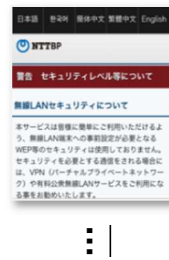

JRバス東北フリーWi-Fi 接続イメージ

SSIDに接続

JRBus_Tohoku_Free_Wi-fi

上記ネットワークを選択します。

初回接続時

①ポータルページ

ブラウザを起動します。

2回目以降は②から⑤が省略

⑥セキュリティ警告

②無料インターネット 接続エントリー

利用登録をタップ

③利用規約

同意するをタップ

④利用登録

メールアドレスを入力

確認をタップ