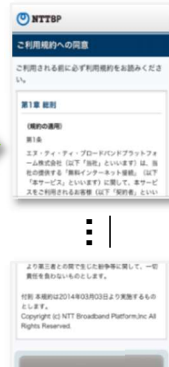

JRバス東北フリーWi-Fi 接続イメージ

SSIDに接続

JRBus_Tohoku_Free_Wi-fi

上記ネットワークを選択します。

初回接続時

①ポータルページ

ブラウザを起動します。

2回目以降は②から⑤が省略

⑥セキュリティ警告

②無料インターネット 接続エントリー

利用登録をタップ

③利用規約

同意するをタップ

④利用登録

メールアドレスを入力

確認をタップ

⑤利用登録確認

登録をタップ

認証アプリ

⑦接続完了

「リダイレクト先」
JRバス東北ホームページが表示されます。
<http://www.jrbustohoku.co.jp/>

ご利用の際は、利用規約を必ずお読みください。

ジェイアールバス東北株式会社