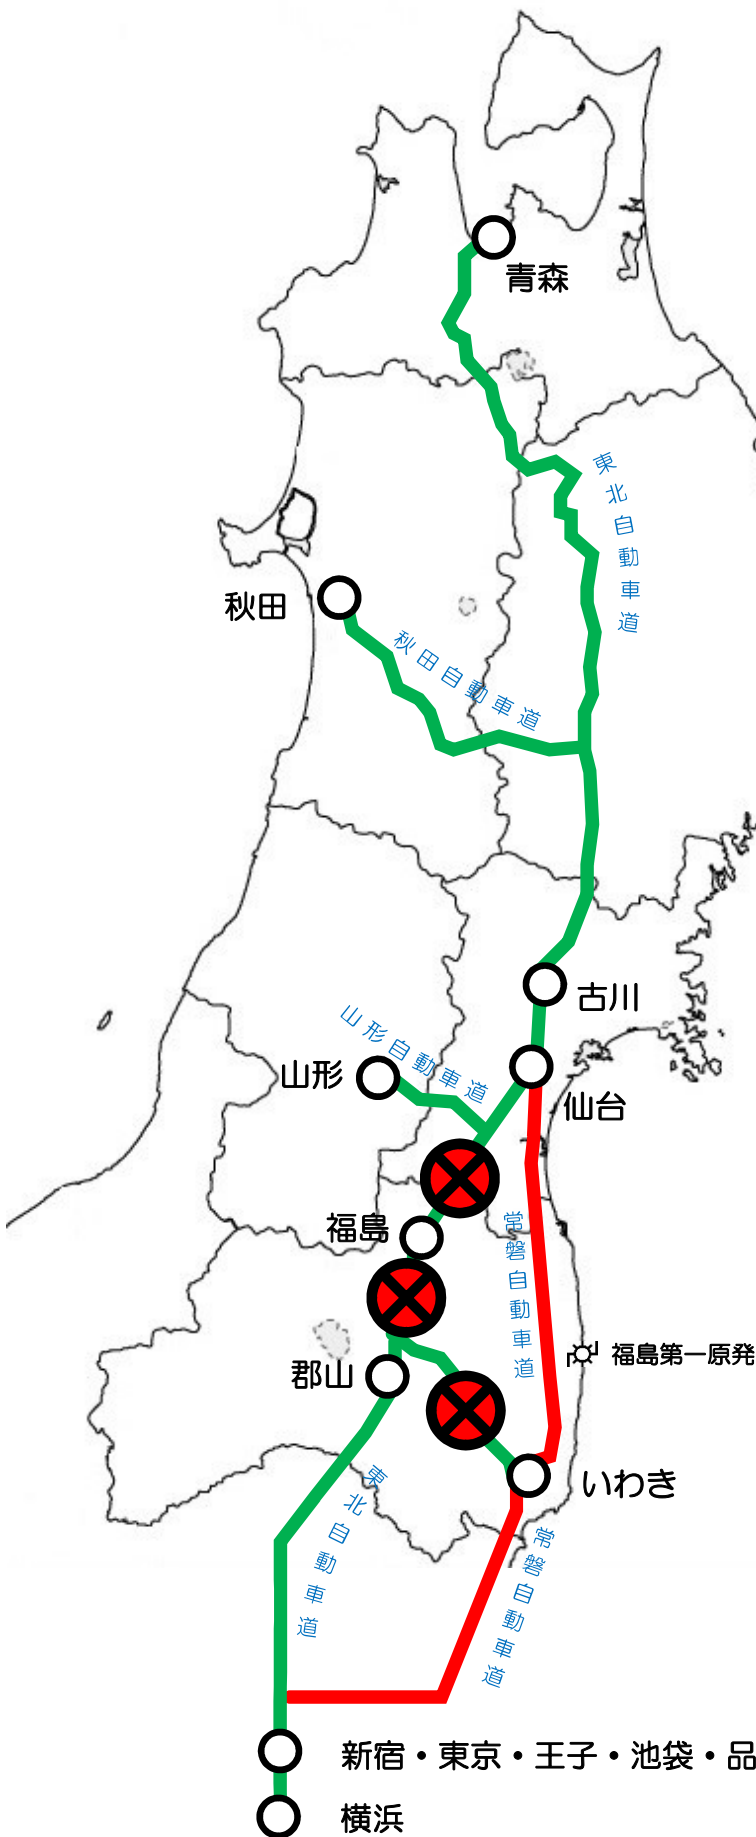

# 異常時に※常磐自動車道（国道6号を含む）を迂回する高速バス

**異常時**  
 通行止め等の影響で高速バスが迂回  
 運行しなければならない場合。

## 夜行便

- 青森—東京（ラ・フォーレ号）
- 秋田—横浜（D秋田横浜号）
- 古川・仙台—首都圏
- 山形—新宿（Dさくらんぼ号）

## 昼行便

- 仙台—首都圏
- 仙台—いわき

### 昼行便

- 福島—新宿（あぶくま号）

○ 新宿・東京・王子・池袋・品川等  
 ○ 横浜

... 異常発生箇所（通行止め・大渋滞等）