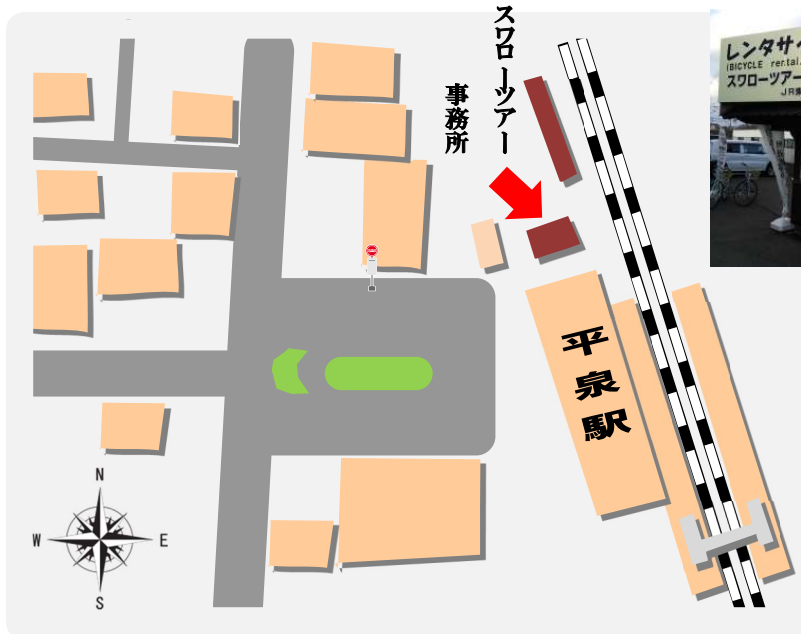

営業内容

営業日	4月から11月まで(悪天候時は休業)		
営業時間	4月～10月(9:00～17:00)、11月(～16:00)		
料金	一般車	3時間 500円	1日 1,000円
	電動車	3時間 600円	1日 1,300円
一般車(3段変速)・・・約55台、電動自転車・・・29台			

※手荷物預かり無料、駐車場3台無料、手作りMAPでご案内