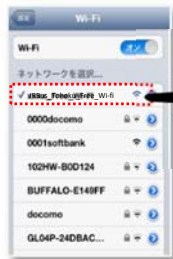

仙台駅東口では、フリーWi-Fiが利用できます。

JRバス東北フリーWi-Fi 接続イメージ

SSIDに接続

JRBus_Tohoku_Free_Wi-fi

初回接続時

①ポータルページ

2回目以降

⑥セキュリティ警告